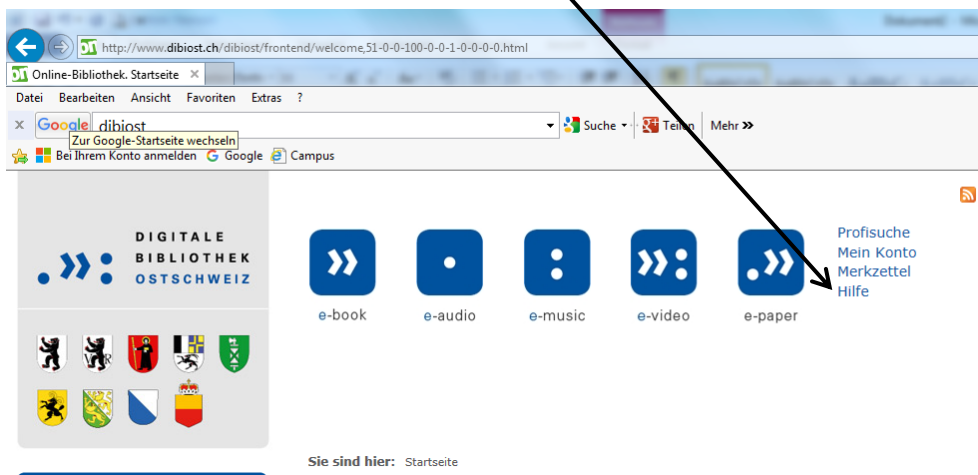

Profisuche  
Mein Konto  
Merkzettel  
Hilfe

Sie sind hier: Startseite > Mein Konto : Anmeldung

**Ihr Benutzerkonto**  
Bitte melden Sie sich an (Mediothek Neerach)

Falls Sie nicht der "Mediothek Neerach" angehören, klicken Sie bitte [hier](#)

Um Medien ausleihen zu können und Zugriff auf Ihr Benutzerkonto zu erhalten, wählen Sie Ihre Bibliothek aus und loggen sich mit der Nummer Ihres Benutzerausweises und dem in Ihrer Bibliothek genutzten Passwort ein.

Nun sehen links und/oder oben die verschiedenen Medienarten. Klicken Sie darauf und suchen Sie nach dem gewünschten Medium!

Hilfe erhalten Sie unter dem Menüpunkt Hilfe oder im Userforum.