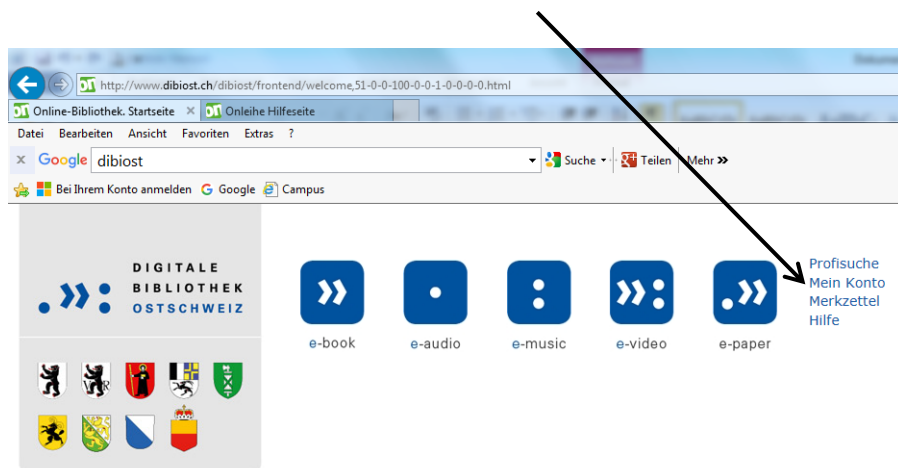

## Kurz-Anleitung für die Onleihe

Besuchen Sie die Webseite [www.dibiost.ch](http://www.dibiost.ch). Wählen Sie „Mein Konto“!

Wählen Sie Mediothek Neerach und klicken Sie darauf! Diese Auswahl erscheint nur bei der ersten Anmeldung.

Melden Sie sich mit Ihrer Benutzernummer (auf Ihrem Ausweis) und Ihrem Passwort an. Das Passwort setzt sich aus den ersten beiden Buchstaben Ihres Nachnamens und den ersten beiden Buchstaben Ihres Vornamens zusammen. (Beispiel: Clara Meier = mecl)

Wenn Sie unseren Online-Katalog bereits nutzen, gilt selbstverständlich das von Ihnen gewählte Passwort.

The screenshot shows the login page of the Digital Library Ostschweiz (DIBIOST). The page includes a search bar with 'dibiost' entered, navigation links like 'Bei Ihrem Konto anmelden', and a list of media types: e-book, e-audio, e-music, e-video, and e-paper. A sidebar on the left contains 'Einfache Suche' and 'Themenbereiche'. The main content area features a breadcrumb trail 'Sie sind hier: Startseite > Mein Konto : Anmeldung', a section for 'Ihr Benutzerkonto' with a login prompt, and a list of libraries. At the bottom, there are input fields for 'Benutzernummer' and 'Passwort', and a 'Login' button. A black arrow points from the text above to the 'Benutzernummer' input field.