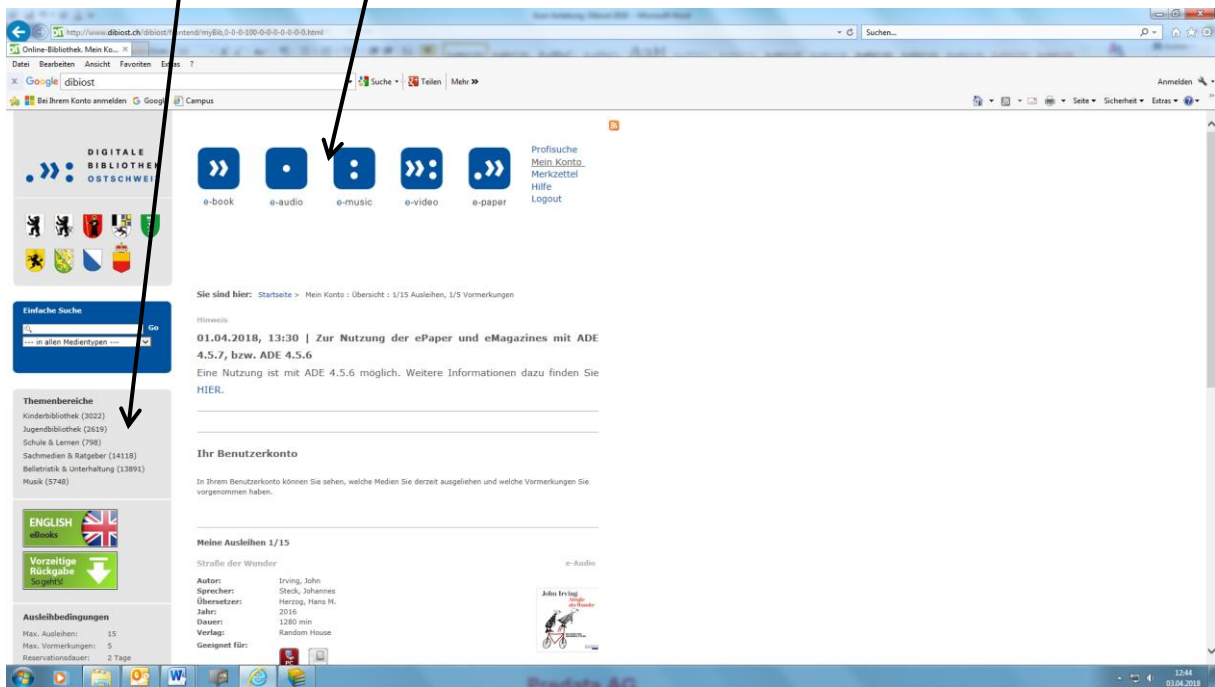

Nun sehen links und/oder oben die verschiedenen Medienarten. Klicken Sie darauf und suchen Sie nach dem gewünschten Medium!