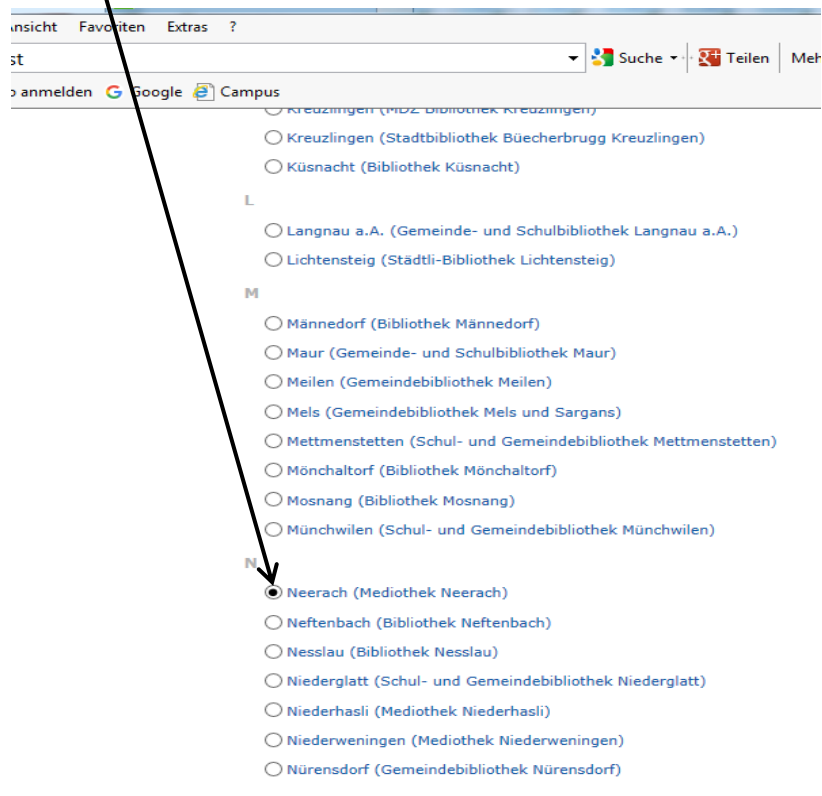

## Kurz-Anleitung für die Onleihe

Besuchen Sie die Webseite [www.dibiost.ch](http://www.dibiost.ch). Wählen Sie „Mein Konto“!

Wählen Sie Mediothek Neerach und klicken Sie darauf! Diese Auswahl erscheint nur bei der ersten Anmeldung.

Melden Sie sich mit Ihrer Benutzernummer (auf Ihrem Ausweis) und Ihrem Passwort an. Das Passwort setzt sich aus den ersten beiden Buchstaben Ihres Nachnamens und den ersten beiden Buchstaben Ihres Vornamens zusammen. (Beispiel: Clara Meier = mecl)